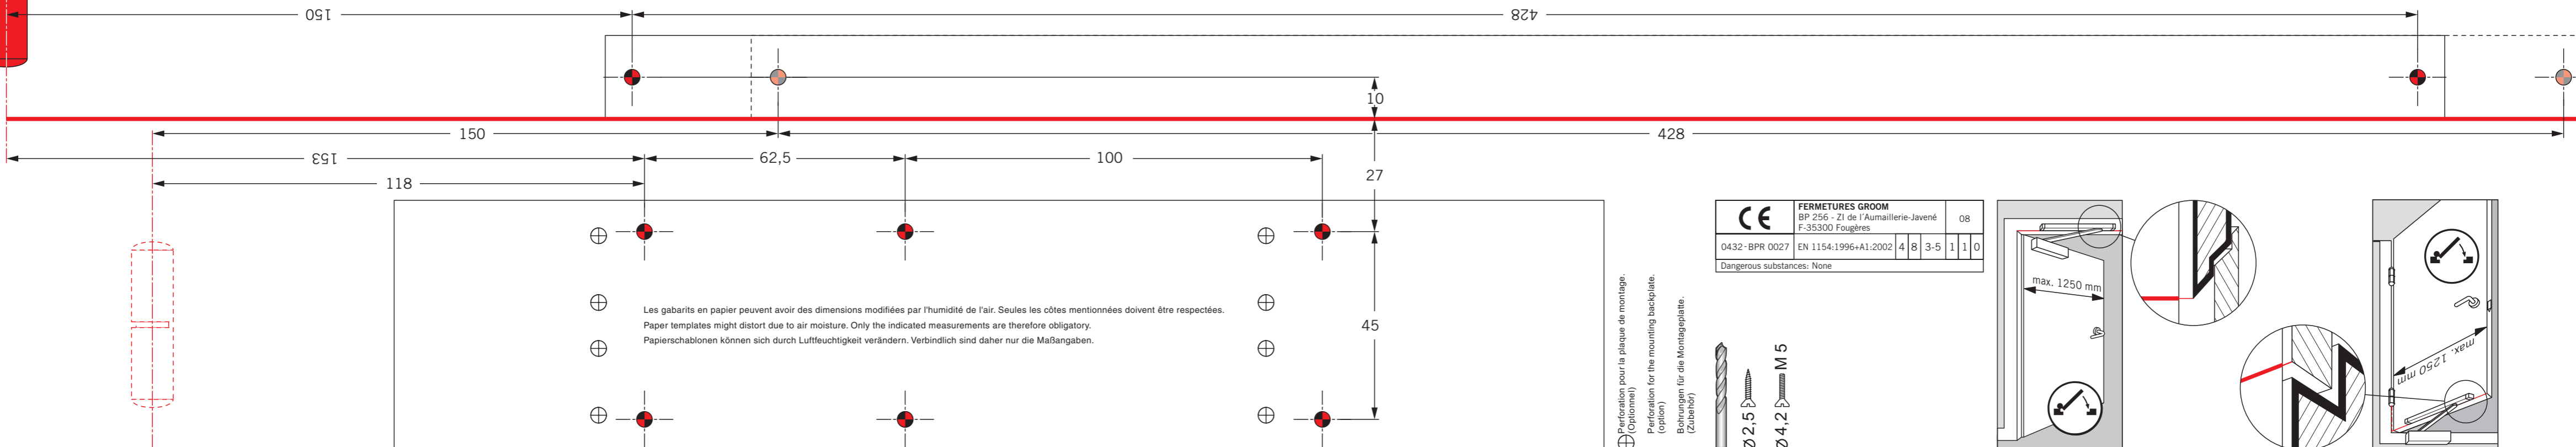

GR 500 G BC/DC EN 3 - 5

WN 057728 45532
12/08

	FERMETURES GROOM BP 256 - ZI de l'Aumallerie-Javené F-35300 Fougeres	08
0432-BPR 0027	EN 1154:1996+A1:2002	4 8 3-5 1 1 0
Dangerous substances: None		